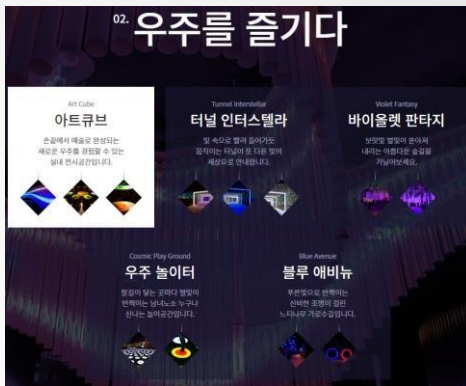

00휴게소 / 별빛정원우주

- 2017년 46000m² 규모의 00휴게소 빛 테마파크 조성
- 휴게소가 인기있는 이색 문화콘테츠로 자리잡은 사례
- 입장료를 통한 수익창출 및 경관조명을 이용한 다양한 컨테츠를 접목한 수익창출